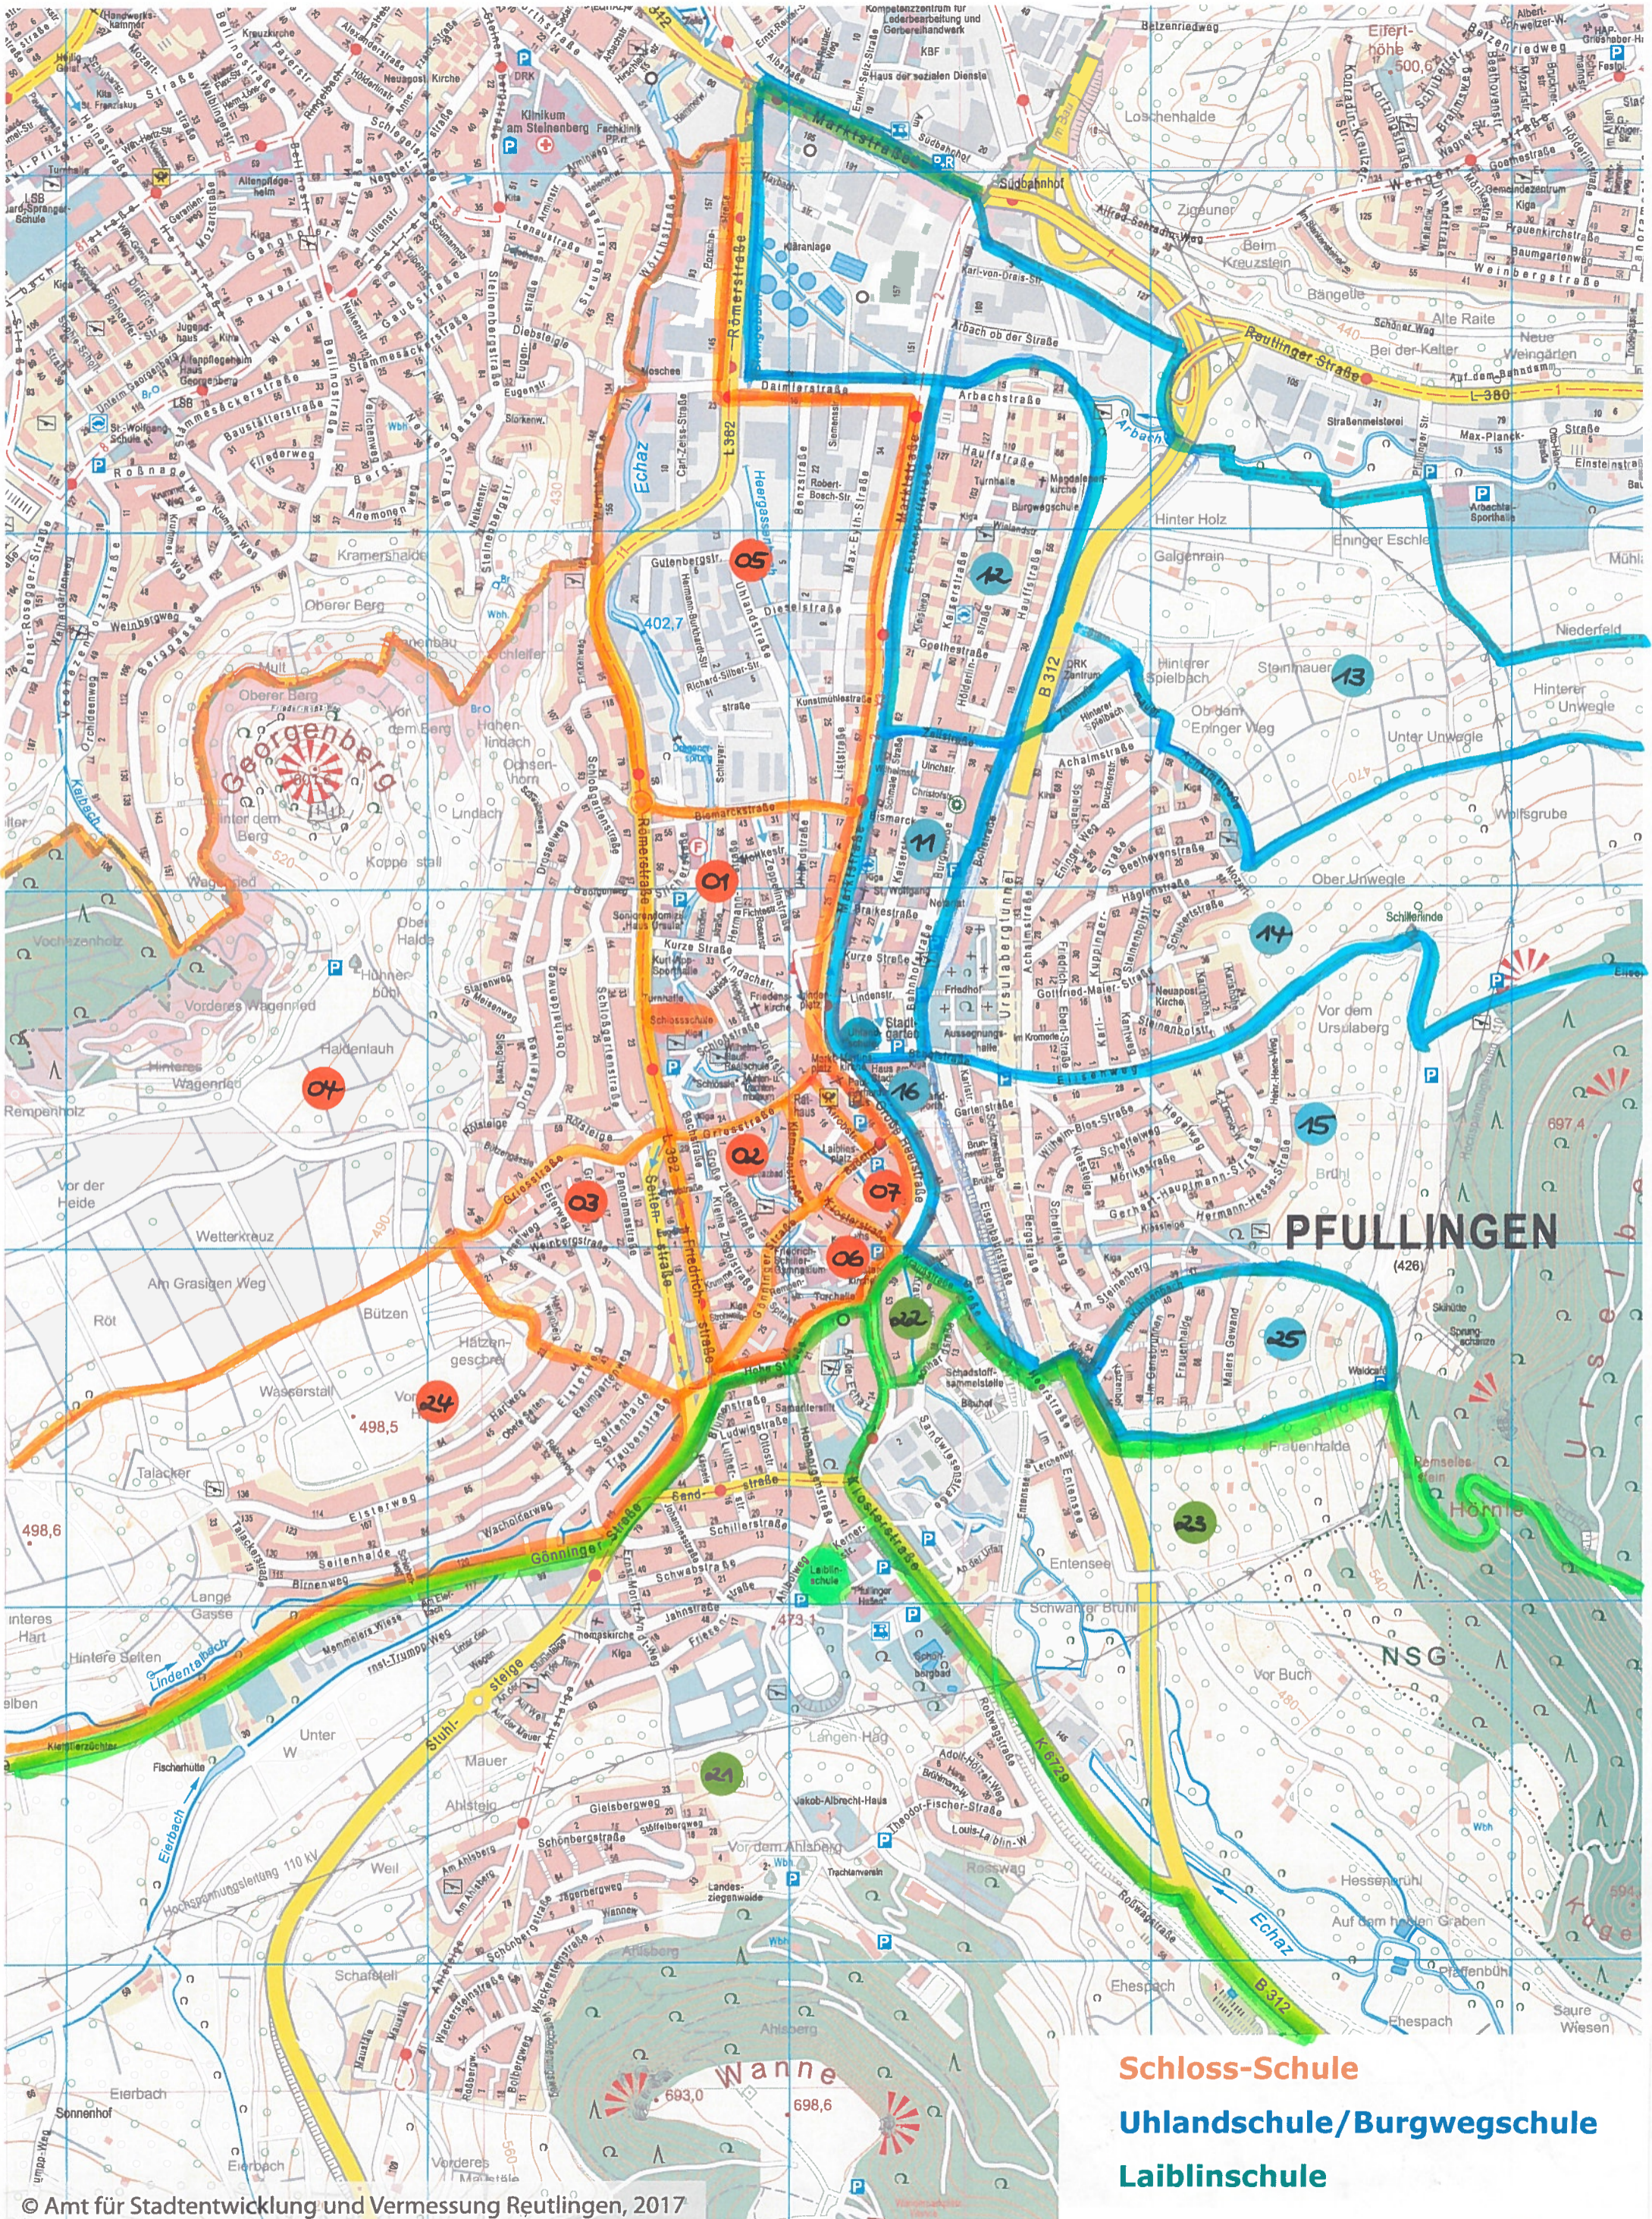

Schloss-Schule
Uhlandschule/Burgwegschule
Laiblinschule